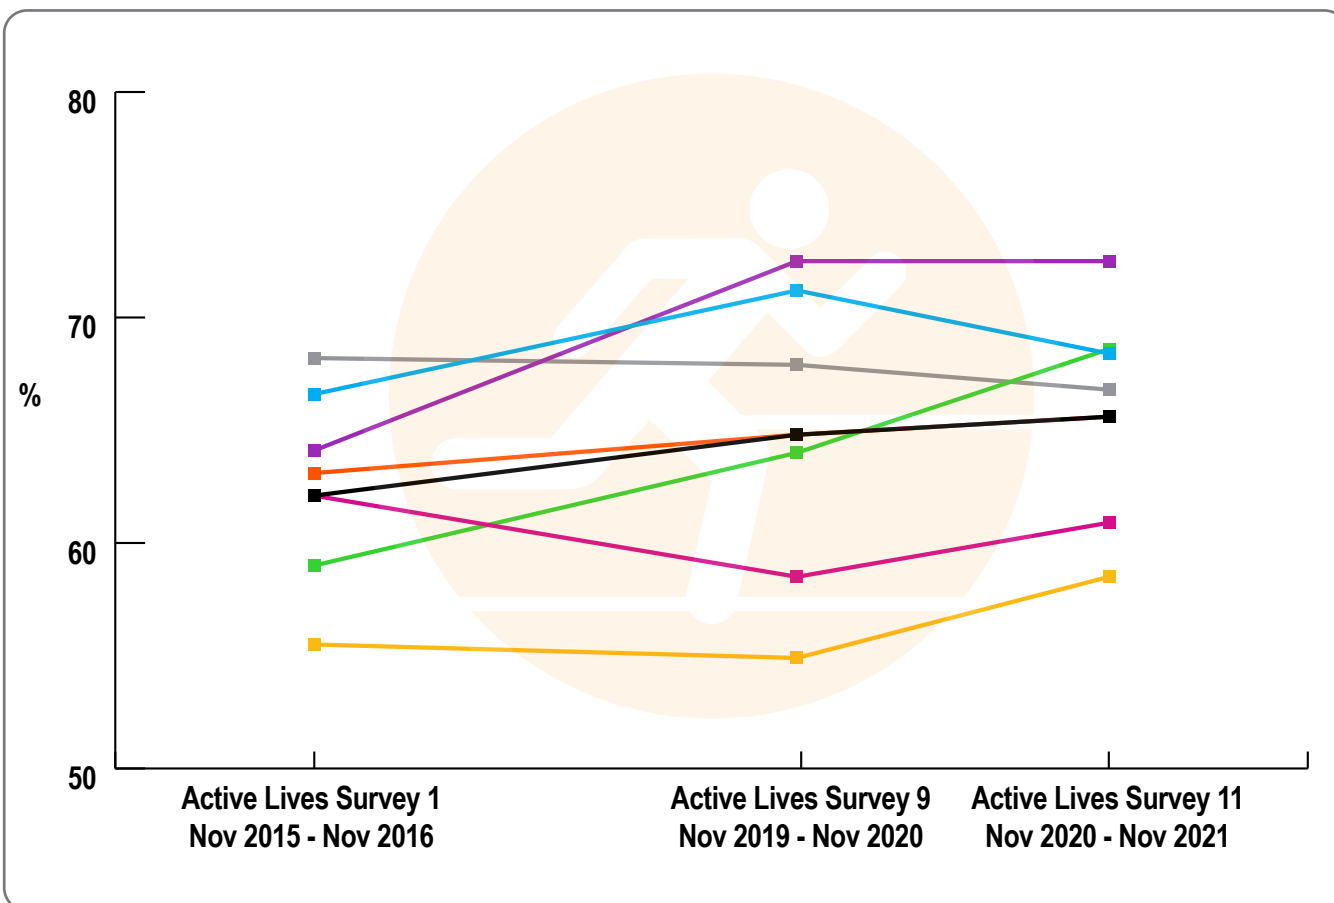

Active Lives Survey 2022 - Data and comparisons - Inactive (<30 mins a week)

Sport & Physical Activity Levels (Adults Aged 16+)

Area	Comparison to previous 12 months ALS 11 to ALS 9	Comparison to baseline ALS 11 to ALS 1
England	-1.8%	-1.2%
Cumbria	▼ -1.8%	▼ -0.3%
Allerdale	▲ 2.1%	▲ 2.2%
Barrow	▼ -2.5%	▼ -3.5%
Carlisle	▼ -7.6%	▲ 3.5%
Copeland	▼ -2.3%	▼ -3.6%
Eden	▲ 0.2%	▼ -5.7%
South Lakeland	▲ 0.1%	▲ 0.8%

Be part of it!

Active Lives Survey 2022 - Data and comparisons - Active (150+ mins a week)

Sport & Physical Activity Levels (Adults Aged 16+)

Area	Comparison to previous 12 months ALS 11 to ALS 9	Comparison to baseline ALS 11 to ALS 1
England	0.8%	3.5%
Cumbria	▲ 0.8%	▲ 2.5%
Allerdale	▼ -2.8%	▲ 1.8%
Barrow	▲ 3.6%	▲ 3.0%
Carlisle	▲ 2.4%	▼ -1.2%
Copeland	▲ 4.6%	▲ 9.6%
Eden	◀▶ 0.0%	▲ 8.4%
South Lakeland	▼ -1.1%	▼ -1.4%