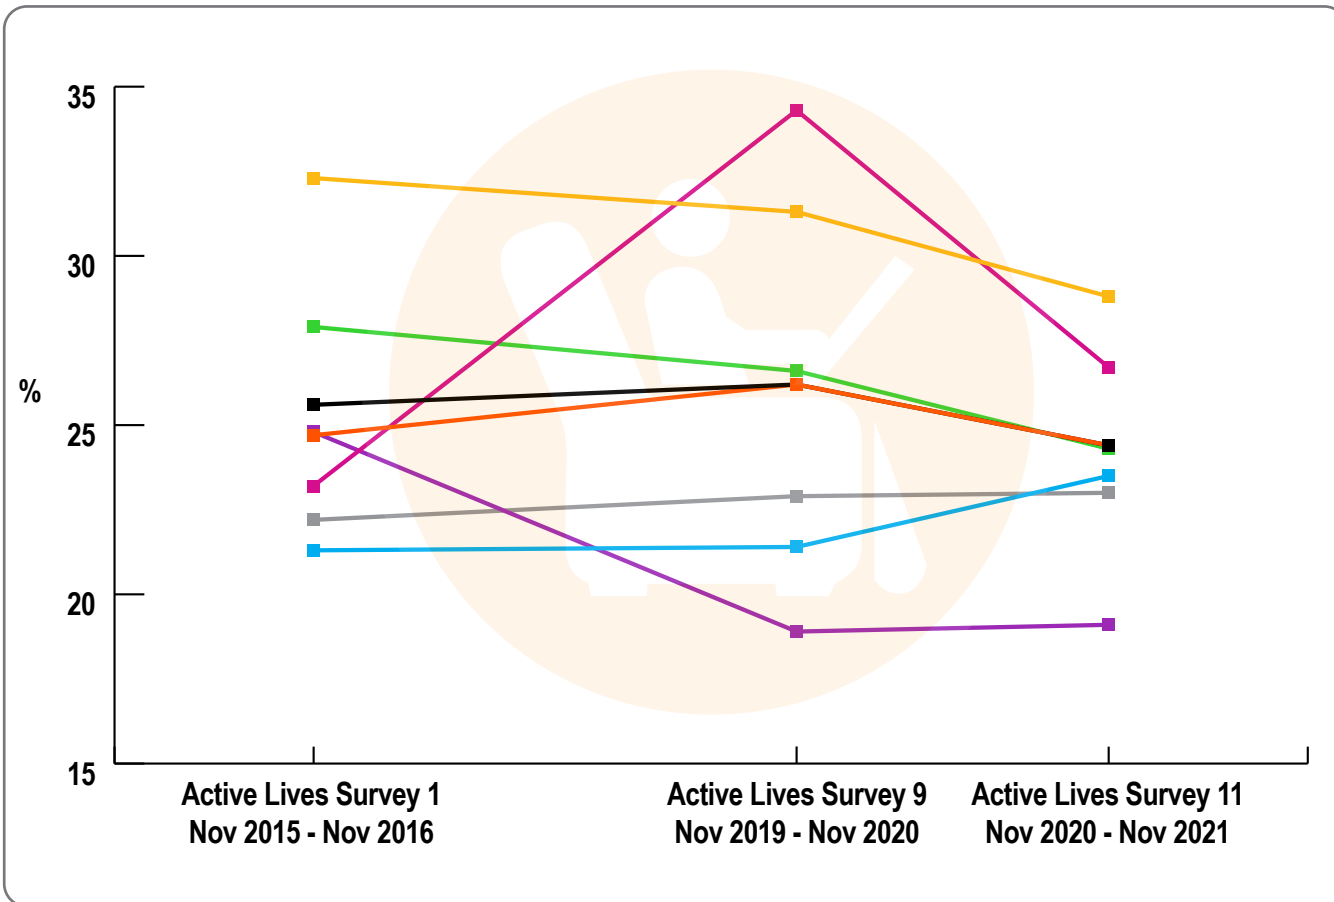

Active Lives Survey 2022 - Data and comparisons - Inactive (<30 mins a week)

Sport & Physical Activity Levels (Adults Aged 16+)

Area	Comparison to previous 12 months ALS 11 to ALS 9	Comparison to baseline ALS 11 to ALS 1
England	-1.8%	-1.2%
Cumbria	▼ -1.8%	▼ -0.3%
Allerdale	▲ 2.1%	▲ 2.2%
Barrow	▼ -2.5%	▼ -3.5%
Carlisle	▼ -7.6%	▲ 3.5%
Copeland	▼ -2.3%	▼ -3.6%
Eden	▲ 0.2%	▼ -5.7%
South Lakeland	▲ 0.1%	▲ 0.8%

Be part of it!

Active Lives Survey 2022 - Data and comparisons - Active (150+ mins a week)

Sport & Physical Activity Levels (Adults Aged 16+)

Area	Comparison to previous 12 months ALS 11 to ALS 9	Comparison to baseline ALS 11 to ALS 1
England	0.8%	3.5%
Cumbria	▲ 0.8%	▲ 2.5%
Allerdale	▼ -2.8%	▲ 1.8%
Barrow	▲ 3.6%	▲ 3.0%
Carlisle	▲ 2.4%	▼ -1.2%
Copeland	▲ 4.6%	▲ 9.6%
Eden	◀▶ 0.0%	▲ 8.4%
South Lakeland	▼ -1.1%	▼ -1.4%